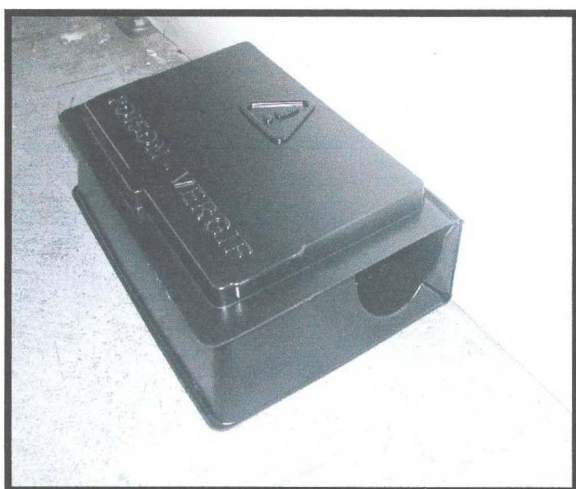

NOUVEAU POSTE D'APPATAGE

POSTE RAT PLASTIQUE SOUPLE

Présentation

Nouveau poste en plastique souple pour la mise en œuvre de produits raticides ou souricides

Conditionnement

Carton de 110 unités

Dimensions : en mm
L = 250, l = 170, H = 75

Ce poste comporte un couvercle solidaire ce qui évite la perte de celui-ci.

La mangeoire est adaptée à l'utilisation de blocs ou de céréales

Son très bon rapport qualité/ prix permet de l'utiliser de façon systématique pour les sites ne nécessitant pas une sécurisation importante.